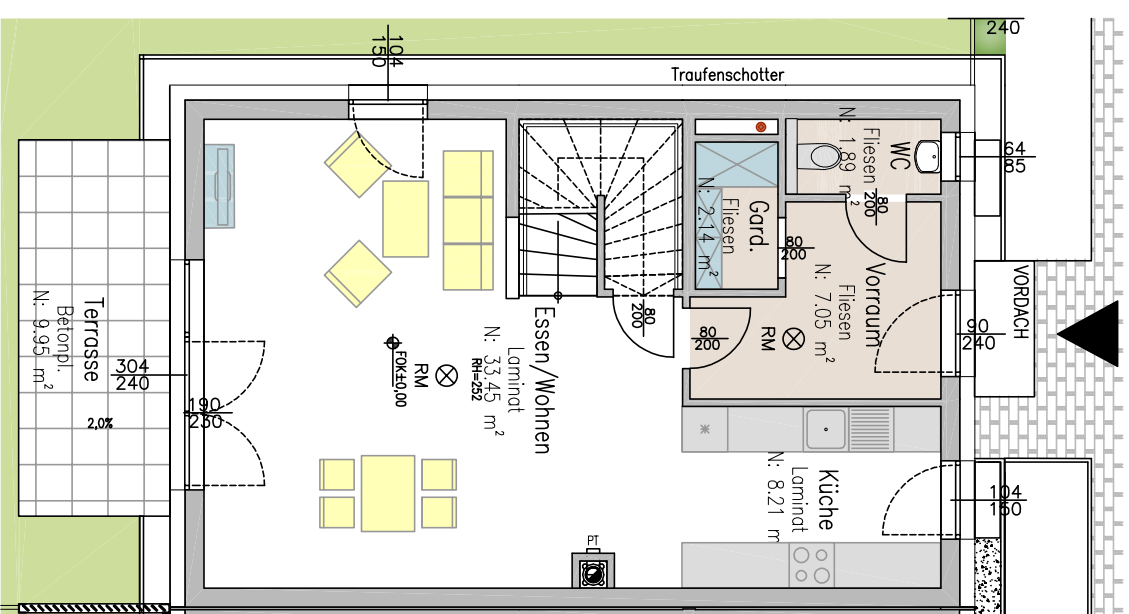

NEUDÖRFEL-Reihenhausanlage

Pötschingerstr. 48

HAUS 8

WOHNNUTZFLÄCHE: 105,39 m²
 NUTZFLÄCHE: 135,92 m²
 TERRASSE: 9,95 m²
 GARTENHAUS: 2,89 m²
 GARTEN inkl. Gartenhaus: 64,16 m²

ÄNDERUNGEN VORBEHALTEN

23.10.2020