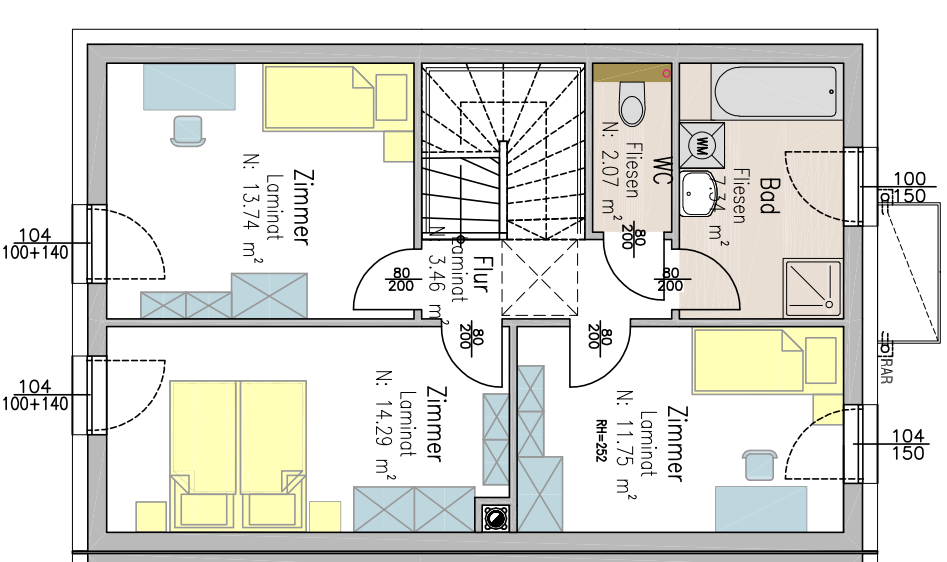

NEUDÖRFEL-Reihenhausanlage

Pötschingerstr. 48

HAUS 8

WOHNNUTZFLÄCHE: 105,39 m²
 NUTZFLÄCHE: 135,92 m²
 TERRASSE: 9,95 m²
 GARTENHAUS: 2,89 m²
 GARTEN inkl. Gartenhaus: 64,16 m²

ÄNDERUNGEN VORBEHALTEN

23.10.2020