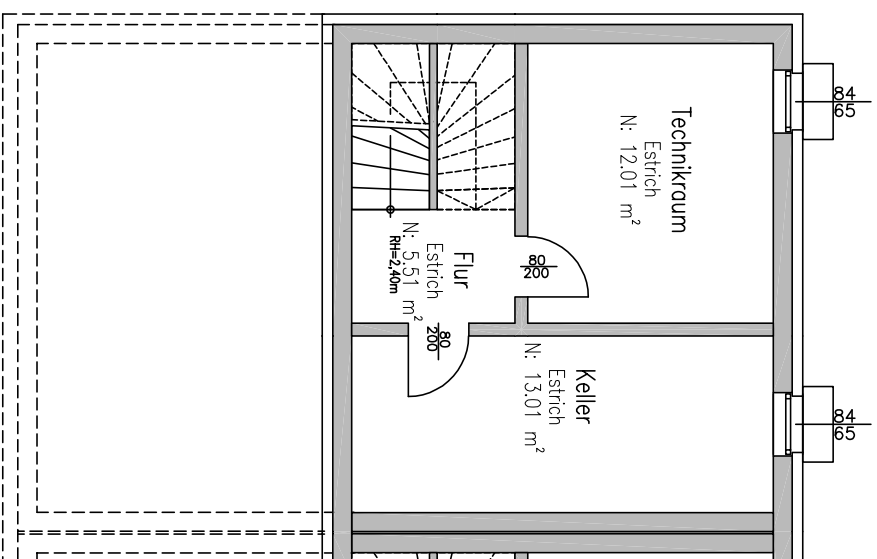

NEUDÖRFEL-Reihenhausanlage

Pötschingerstr. 48

HAUS 8

WOHNNUTZFLÄCHE: 105,39 m²
 NUTZFLÄCHE: 135,92 m²
 TERRASSE: 9,95 m²
 GARTENHAUS: 2,89 m²
 GARTEN inkl. Gartenhaus: 64,16 m²

ÄNDERUNGEN VORBEHALTEN

23.10.2020