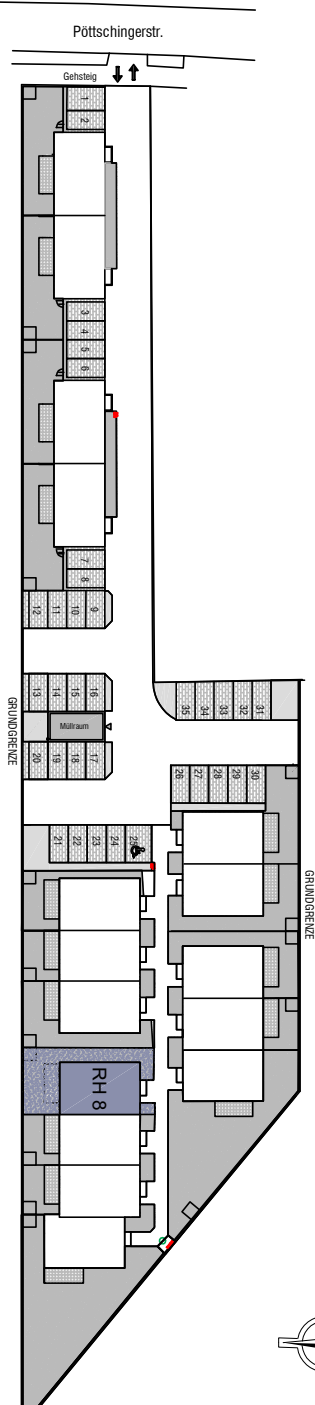

NEUDÖRFEL-Reihenhausanlage

Pötschingerstr. 48

HAUS 8

WOHNNUTZFLÄCHE: 105,39 m²
 NUTZFLÄCHE: 135,92 m²
 TERRASSE: 9,95 m²
 GARTENHAUS: 2,89 m²
 GARTEN inkl. Gartenhaus: 64,16 m²

ÄNDERUNGEN VORBEHALTEN

23.10.2020